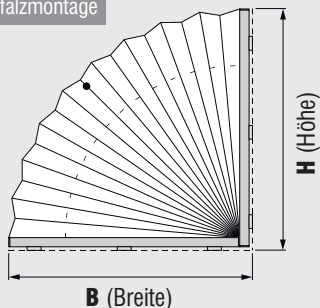

Halb- | Viertelkreis Folienplissees - die **THERMOBLOCKER**

VK-Preisliste brutto in € inkl. MwSt., zzgl. Versand

VIERTELKREIS

max. Breite: 100 cm
max. Höhe: 100 cm
Neigungswinkel: 90°
Profilfarben: weiß, silber, beige, schwarz, anthrazit
Höhe der Profile: 16 mm

290 €
je Plissee

HALBKREIS

max. Breite: 150 cm
max. Höhe: 75 cm
Neigungswinkel: 90°
Profilfarben: weiß, silber, beige, schwarz, anthrazit
Höhe der Profile: 16 mm

350 €
je Plissee

AUFMASS VIERTELKREIS

Glasfalzmontage

Montageclip

Befestigungshaken
(Stoff)

AUFMASS HALBKREIS

Glasfalzmontage

Montageclip

Befestigungshaken
(Stoff)

FOLIENARTEN

halbttransparent + B1
(schwer entflammbar)
Sichtschutz am Tage

weiß/silber
abtunkelnd (keine
Vollverdunkelung)

**TOP
Fc-Werte**

- **energiesparend** im Sommer und im Winter
- sehr **hohe Wärmereflexion**
- idealer **Blendschutz**
- freie Sicht nach draußen
- filigran, **variabel** verstellbar