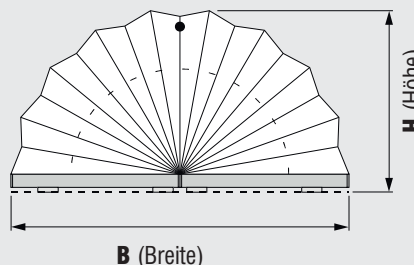

Halb- | Viertelkreis Folienplissees - die **THERMOBLOCKER**

VK-Preisliste brutto in € inkl. MwSt., zzgl. Versand

VIERTELKREIS

max. Breite: 100 cm
max. Höhe: 100 cm
Neigungswinkel: 90°
Profilfarben: weiß, silber, beige, schwarz, anthrazit
Höhe der Profile: 16 mm

Montageclip

Befestigungshaken
(Stoff)

AUFMASS HALBKREIS

Glasfalzmontage

Montageclip

Befestigungshaken
(Stoff)

FOLIENARTEN

halbttransparent + B1
(schwer entflammbar)
Sichtschutz am Tage