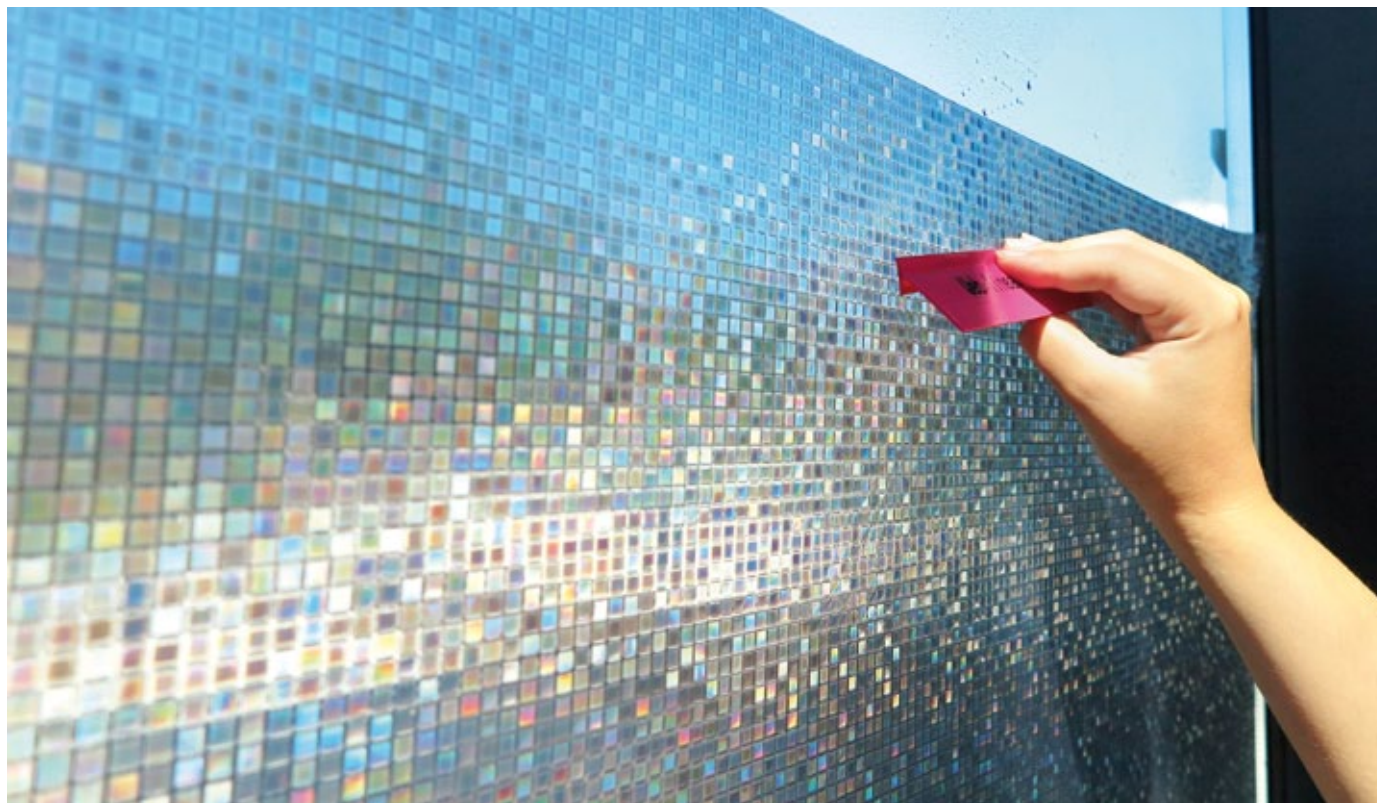

Maße/Size: **92cm x 20Mts**

Artikel-Nummer/Code: **A09A2422**

EAN: **8425162602008**

Maße/Size: **92cm x 1,5Mts**

Artikel-Nummer/Code: **A15A2422**

EAN: **8425162602015**

SQUARE GREY

Maße/Size: **92cm x 1,5Mts (Blister)**

Artikel-Nummer/Code: **A24A2422**

EAN: **8425162338457**