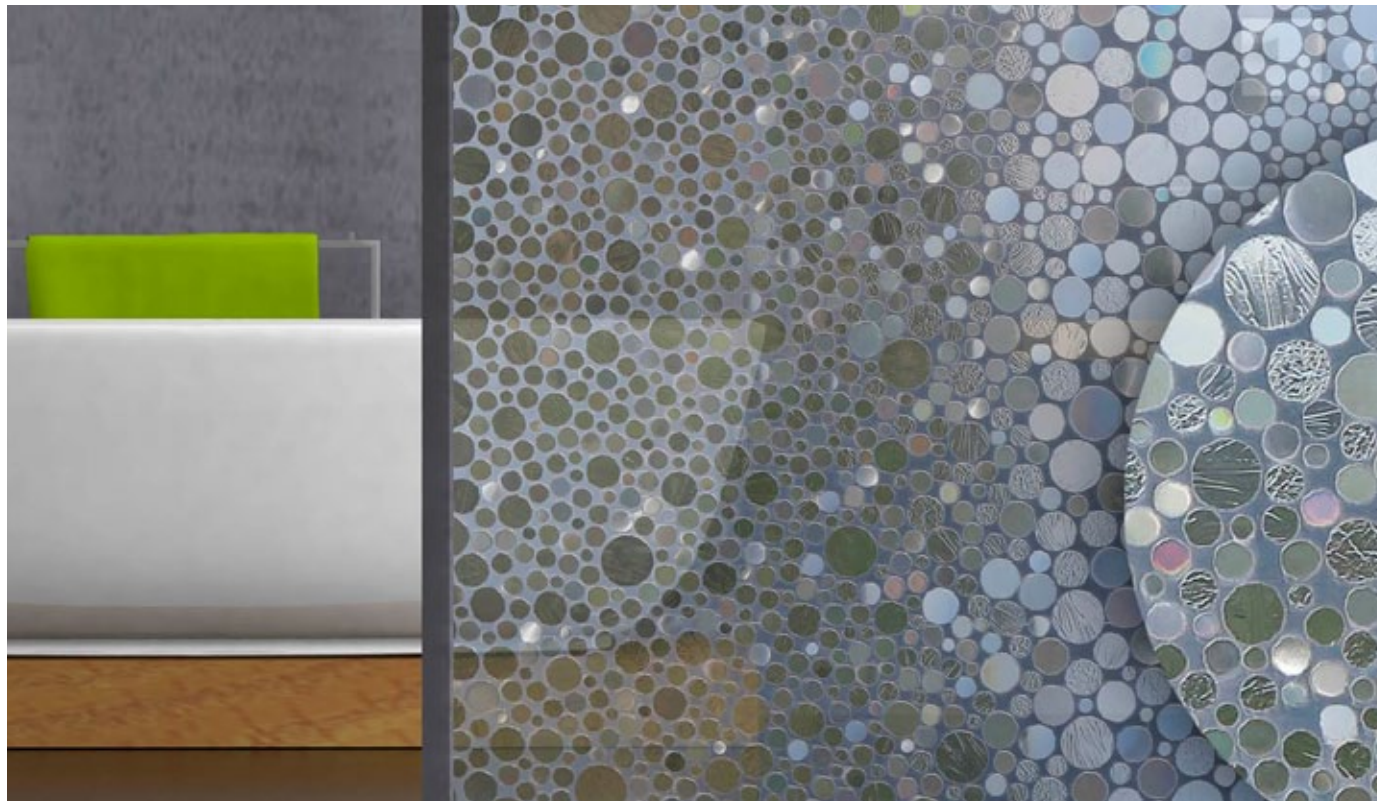

Maße/Size: **46cm x 20Mts**

Artikel-Nummer/Code: **A02A1E92**

EAN: **8425162056665**

Maße/Size: **46cm x 1,5Mts**

Artikel-Nummer/Code: **A11A1E92**

EAN: **8425162056788**

CÒDOL

Maße/Size: **92cm x 20Mts**

Artikel-Nummer/Code: **A02A2E92**

EAN: **8425162056740**

Maße/Size: **92cm x 1,5Mts**

Artikel-Nummer/Code: **A11A2E92**

EAN: **8425162056801**